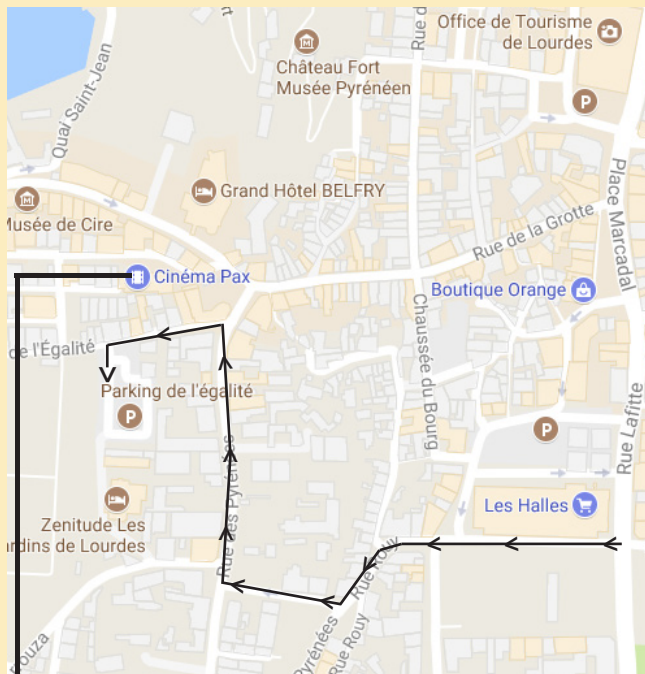

LA BONNE ÉPOUSE

Tenir son foyer et se plier au devoir conjugal sans moufter : c'est ce qu'enseigne avec ardeur Poullette Van Der Beck dans son école ménagère. Ses certitudes vacillent quand elle se retrouve veuve et ruinée. Et si la bonne épouse devenait une femme libre ?

EN AVANT

LE NOUVEAU DISNEY PIXAR !

Dans la banlieue d'un univers imaginaire, deux frères elfes se lancent dans une quête extraordinaire pour découvrir s'il reste encore un peu de magie dans le monde.

10 JOURS SANS MAMAN

Antoine, DRH d'une grande enseigne, est en passe de devenir le numéro 1 de sa boîte. C'est le moment que choisit sa femme pour faire une pause quelques jours pour s'occuper d'elle. Antoine se retrouve seul à devoir gérer leur quatre enfants...

LE CAS RICHARD JEWELL

LA NOUVELLE PÉPITE DE CLINT EASTWOOD. 1996. Richard Jewell fait partie de la sécurité des Jeux d'Atlanta. Il est l'un des premiers à alerter de la présence d'une bombe et à sauver des vies. Mais il se retrouve bientôt suspecté de... terrorisme, passant du statut de héros à celui d'homme le plus détesté des Etats-Unis...

CONNAISSANCE DU MONDE : «RUSSIE, LE LAC BAÏKAL»

À la fin du XIXème siècle, le Transsibérien, le chemin de fer mythique, reliait Moscou à Vladivostok en traversant deux continents en 6 jours et 7 nuits. Le lac Baïkal situé à 4 jours de Moscou est une étape magique...

Cinéma PAX

7, rue du Révérend Père de Foucauld - 65100 Lourdes
Tel. 05 62 32 89 34
cinema.pax.lourdes@gmail.com

Grand Parking de l'Égalité à proximité :
Payant (Gratuit hors-saison).

SUIVEZ-NOUS SUR LES RÉSEAUX SOCIAUX POUR NE RIEN MANQUER ! «Cinéma Pax» ou @cinemapaxlourdes

ET SUR NOTRE SITE WEB : www.cinemapax-lourdes.fr

TARIFS : (Cartes d'abonnement disponibles en caisse)

Plein : 8 €

Réduit (étud., retraités, sans-emploi, PMR) : 6,50 €

Jeunes - 14ans : 4 €

Soirées spéciales : 6 €

Majoration 3D : 1,50 €

Achat Lunettes 3D : 1,50 €

Boissons et friandises en vente à la caisse du cinéma.

DU 11 AU 24 MARS 2020