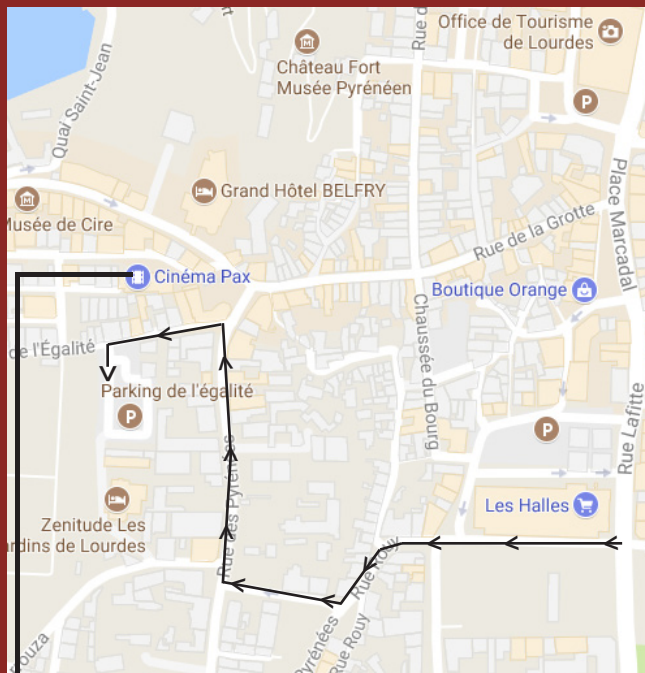

LIGHT OF MY LIFE

Dans un futur proche où la population féminine a été éradiquée, un père tâche de protéger Rag, sa fille unique, miraculeusement épargnée. La survie passe par une stricte discipline, faite de fuite permanente et de subterfuges...

YAKARI, LE FILM

Alors que la migration de sa tribu est imminente, Yakari le petit Sioux part vers l'inconnu pour suivre la piste de Petit-Tonnerre, un mustang réputé indomptable. Et il possède un don incroyable : pouvoir parler aux animaux !

THE VIGIL (-12)

Brooklyn. Après avoir quitté la communauté juive orthodoxe, Yakov accepte d'assurer la veillée funèbre d'un membre. Avec la dépouille du défunt pour seule compagnie, il se retrouve confronté à des phénomènes de plus en plus inquiétants...

LA HAINE (-12)

Abdel Ichah, seize ans est entre la vie et la mort, passé à tabac par un inspecteur de police lors d'un interrogatoire. Une émeute oppose les jeunes d'une cité HLM aux forces de l'ordre. Pour trois d'entre eux, ces heures vont marquer un tournant dans leur vie...

AVANT-PREMIÈRE

SUR LA ROUTE DE COMPOSTELLE

Six « pèlerins » se lancent sur le Chemin de Compostelle, long de 800 kilomètres entre la France et l'Espagne. Certains entreprennent le voyage pour la première fois, d'autres non, mais tous savent que la route sera longue et parfois difficile mais aussi généreuse en rencontres et en émotions...

Cinéma PAX

7, rue du Révérend Père de Foucauld - 65100 Lourdes
Tel. 05 62 32 89 34
cinema.pax.lourdes@gmail.com

Grand Parking de l'Égalité à proximité :
Payant (Gratuit hors-saison).

f SUIVEZ-NOUS SUR LES RÉSEAUX SOCIAUX POUR NE RIEN MANQUER ! «Cinéma Pax» ou @cinemapaxlourdes

ET SUR NOTRE SITE WEB : www.cinemapax-lourdes.fr

TARIFS : (Cartes d'abonnement disponibles en caisse)

Plein : 8 €

Réduit (étud., retraités, ss-emploi, PMR) : 6,50 €

Jeunes -14ans : 4 €

Soirées spéciales : 6 €

Majoration 3D : 1,50 €

Achat Lunettes 3D : 1,50 €

Boissons et friandises en vente à la caisse du cinéma.

DU 19 AOÛT AU 1er SEPT.